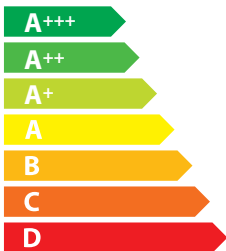

ЕНЕРГО ЕФЕКТИВНІСТЬ

minola

HBI 5323 BL 800 LED

66,6
кВт·г/рік

ABCD**E**FG

ABCDEFG

ABC**D**EFG

63dB