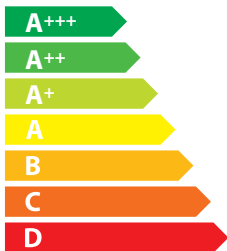

ЕНЕРГО ЕФЕКТИВНІСТЬ

minola

HBI 5323 | 800 LED

66,6
кВт·г/рік

ABCD**E**FG

ABCDEFG

ABC**D**EFG

63dB