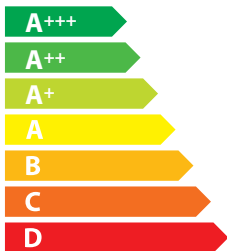

ЕНЕРГО ЕФЕКТИВНІСТЬ

minola HBI 5262 GR GLASS 700 LED

59

кВт·г/рік

ABCD**E**FG

ABCDEFG

ABC**D**EFG

63дБ