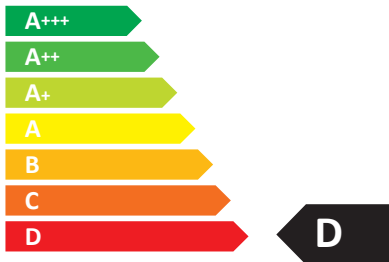

ЕНЕРГО  
ЕФЕКТИВНІСТЬ

 minola

HBI 5025 WH LED

**47,7**  
кВт·г/рік

№ 28 від 2018